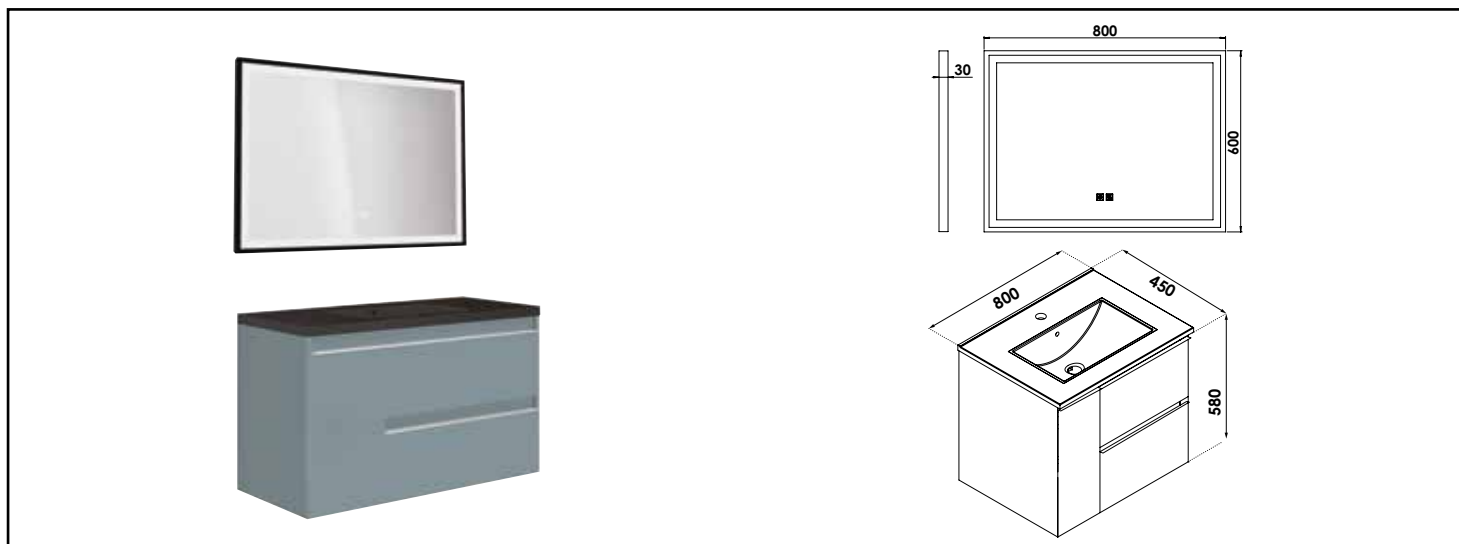

Référence : 402110529

MEUBLE À SUSP BOSTON - DIM : 80CM - BLEU BLEUET - MIROIR LED SEVILLE - PLAN NOIR

■ TIROIRS A OUVERTURE TOTALE

■ FERMETURE RALENTIE

■ MIROIR LED AVEC VARIATION DE COULEUR, D'INTENSITE ET ANTIBUEE